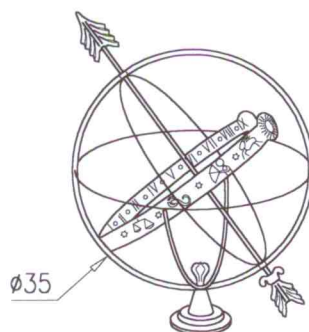

Zegar Z11

wymiary w [cm]

13957

15120

15524

15596

15121

Zegary słoneczne

wymiary w [cm]

Z-1 12907

Z-2 13954

Z-4 13650

Z-5 13651

Z-6 13955

Z-7 13952

Z-8 13649