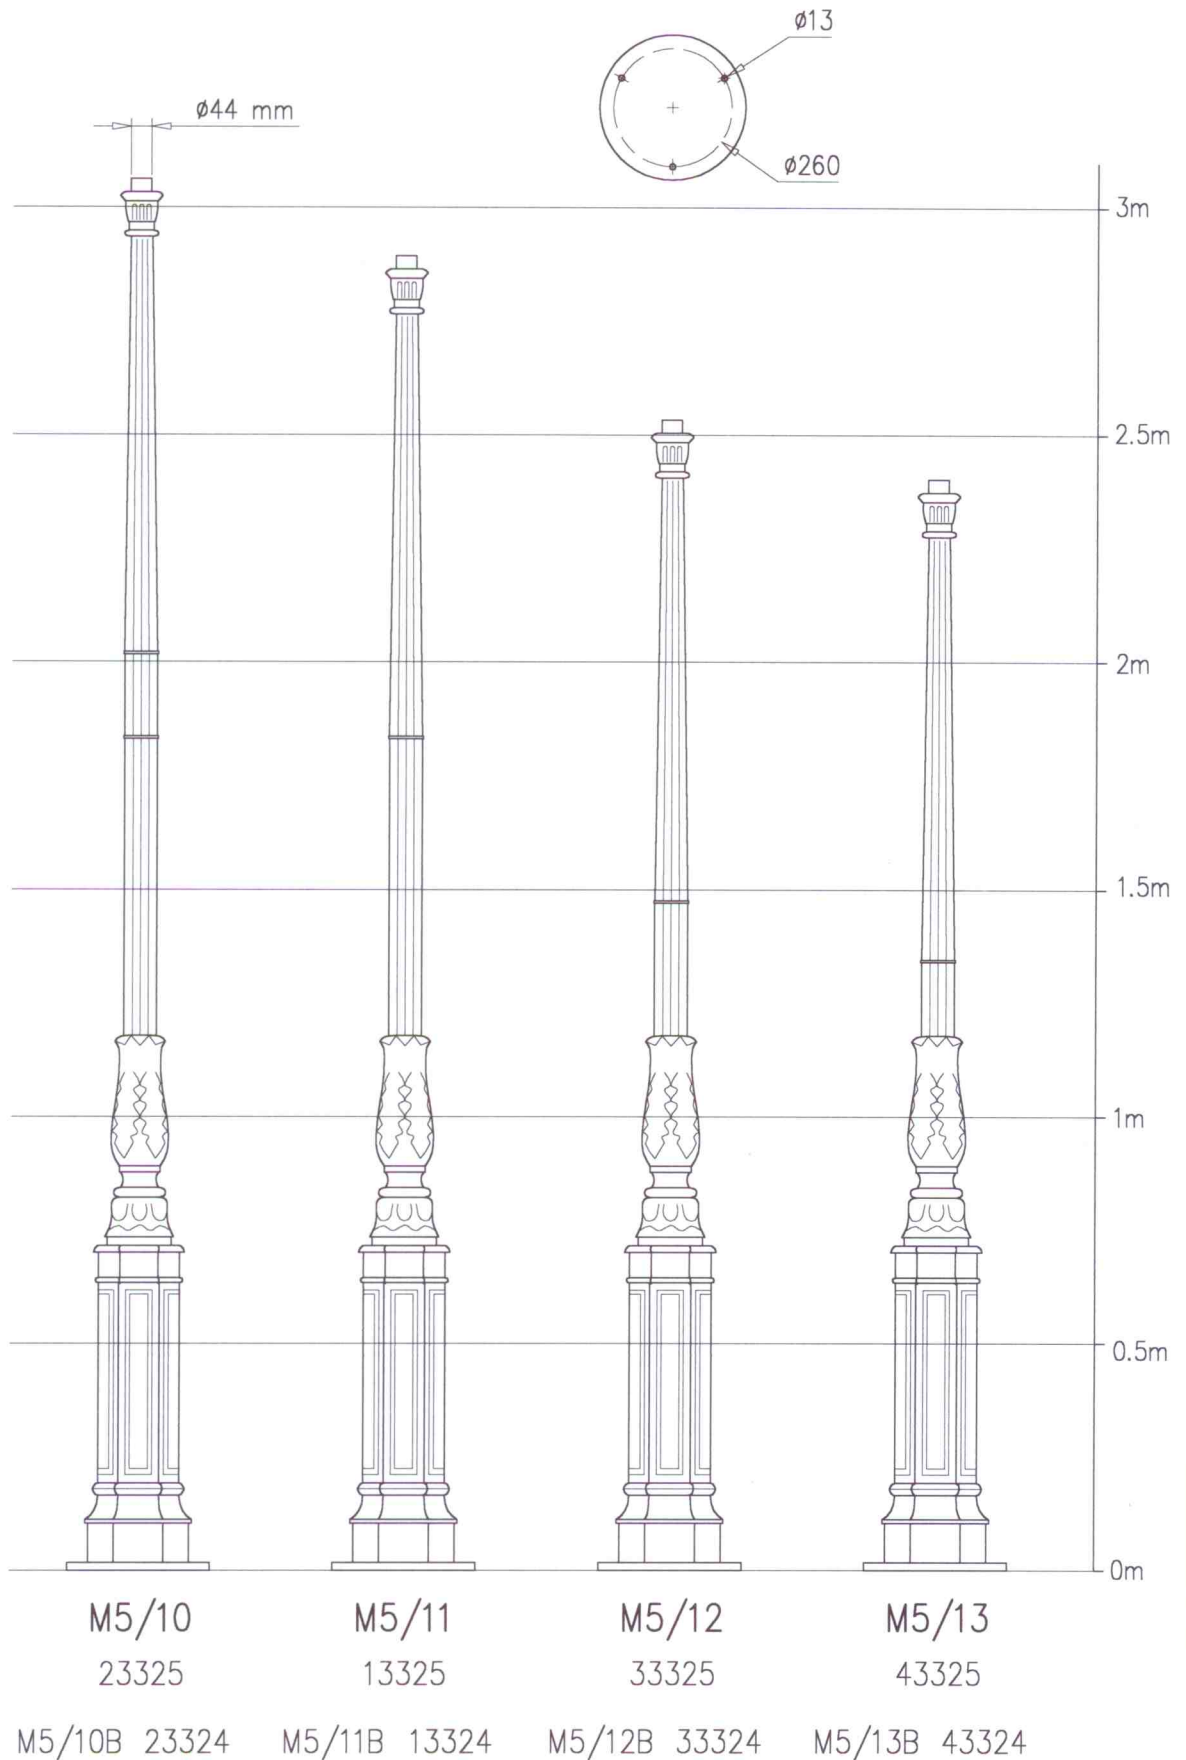

## Słupy M5

Wersja A – podstawa z odlewu cienkościennego  
Wersja B – z okienkiem w podstawie i z klapką

M5/1 07637

M5/2A 15435

M5/3 13720

M5/4 15133

M5/1A 27637

M5/2B 25435

M5/1B 37637

M5/5 24379

M5/6 14382

M5/7 14379

M5/8 15134

M5/9 17636

M5/6B 24382

pod kran

## Słupy M5

Wersja B – z okienkiem w podstawie i z klapką

## Słupy M6, M8, M9

M6/1  
07639

M6/2  
15437

M6/3  
13721

M8/1  
13719

M8/2  
25213

M8/3  
15213

M8/4  
15135