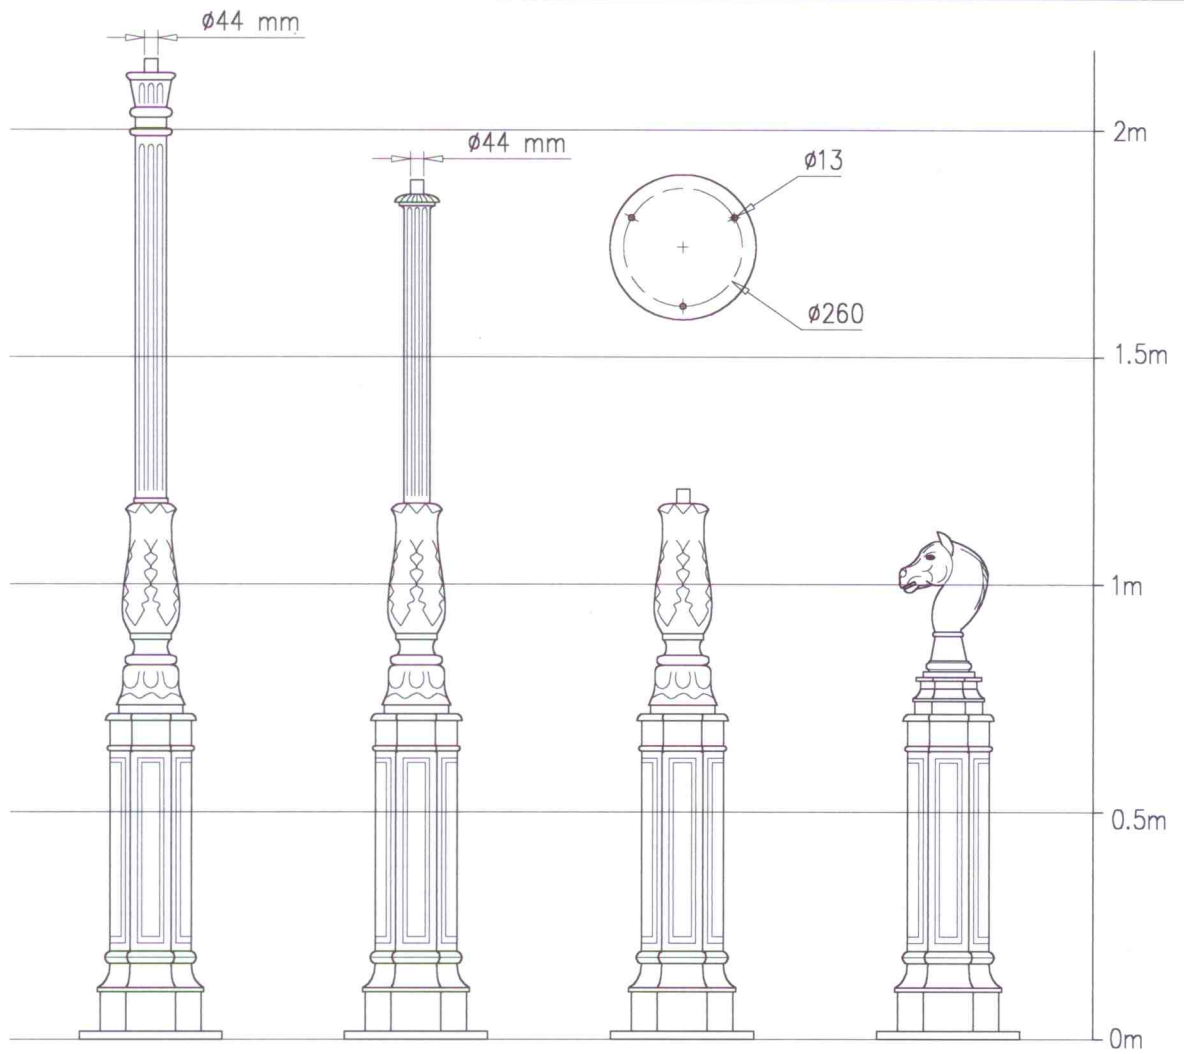

## Słupy M1

M1/1  
13074

M1/2  
13146

M1/3  
13145

M1/4  
13144

## Słupy M2

M2/1

15434

M2/2

15433

M2/3

22990

M2/4

## Słupy M3

M3/1

15494

M3/2

15493

M3/3

15492

M3/4

## Słupy M5

Wersja A – podstawa z odlewu cienkościennego  
Wersja B – z okienkiem w podstawie i z klapką

M5/1 07637

M5/2A 15435

M5/3 13720

M5/4 15133

M5/1A 27637

M5/2B 25435