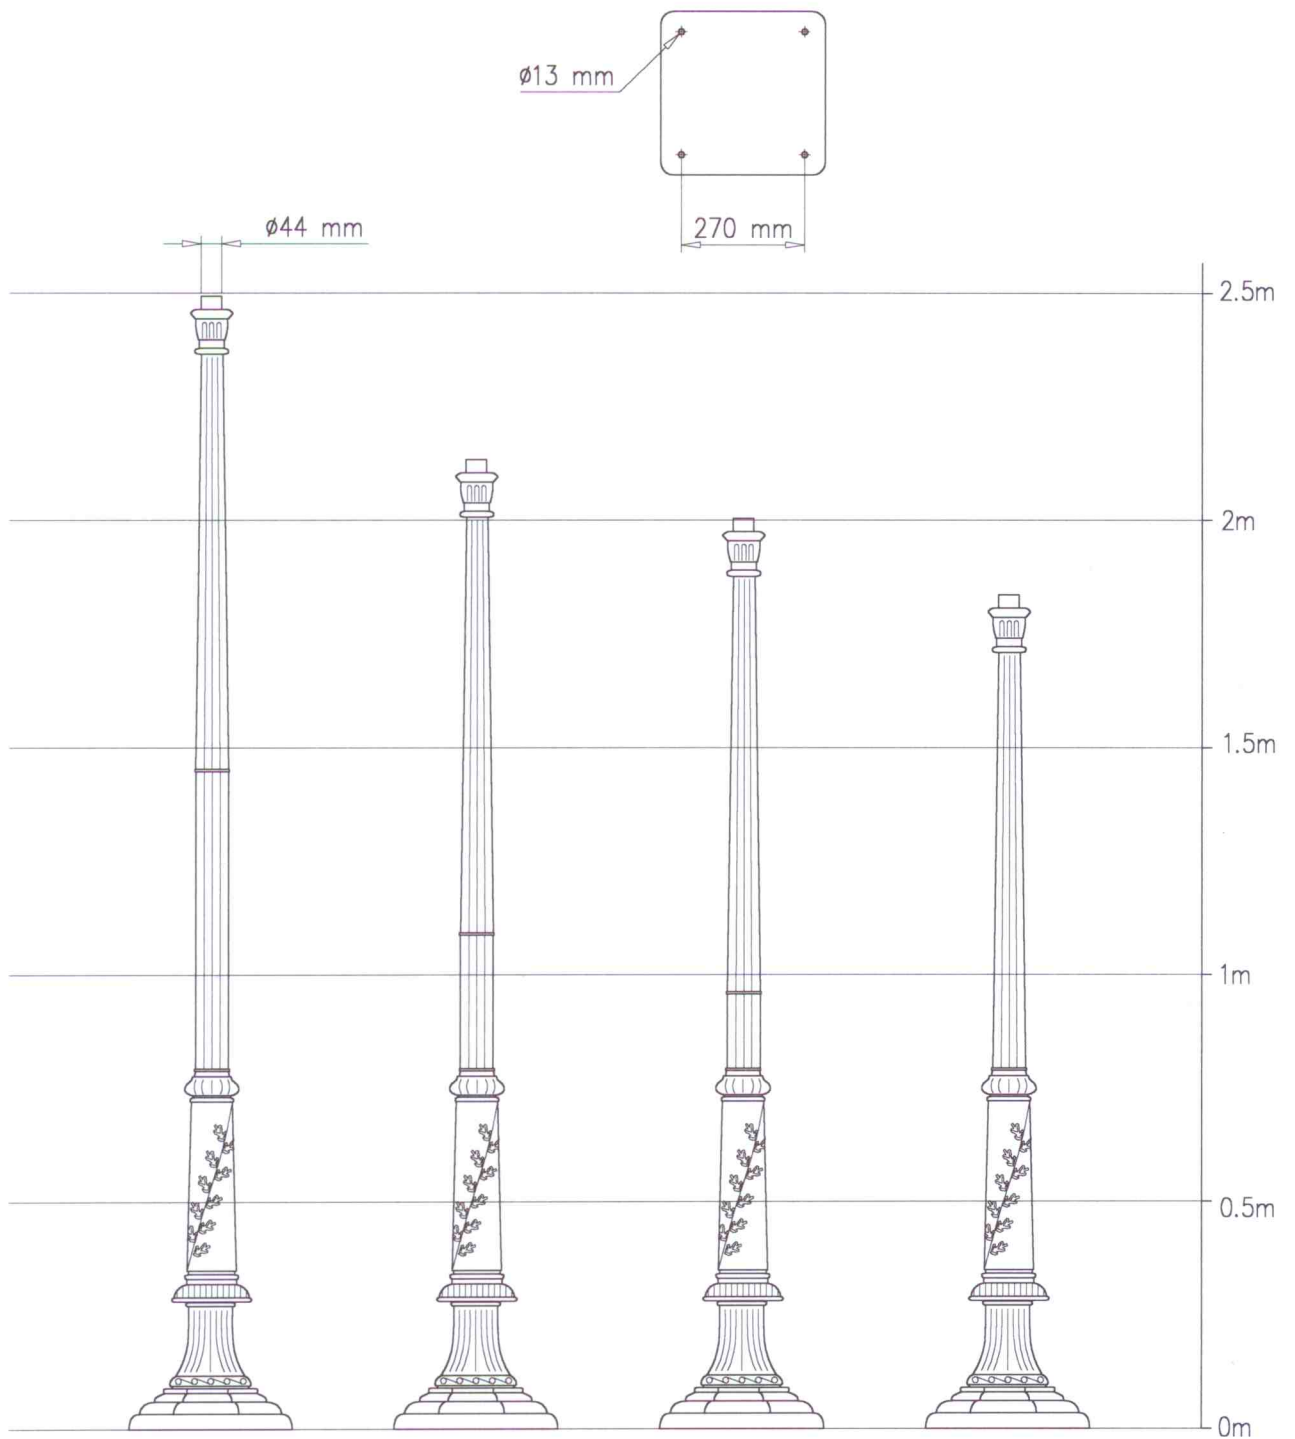

## Słupy M1

M1/1  
13074

M1/2  
13146

M1/3  
13145

M1/4  
13144

## Słupy M2

M2/1

15434

M2/2

15433

M2/3

22990

M2/4

## Słupy M3

M3/1

15494

M3/2

15493

M3/3

15492

M3/4

## Słupy M5

Wersja A – podstawa z odlewu cienkościennego  
Wersja B – z okienkiem w podstawie i z klapką

M5/1 07637

M5/2A 15435

M5/3 13720

M5/4 15133

M5/1A 27637

M5/2B 25435