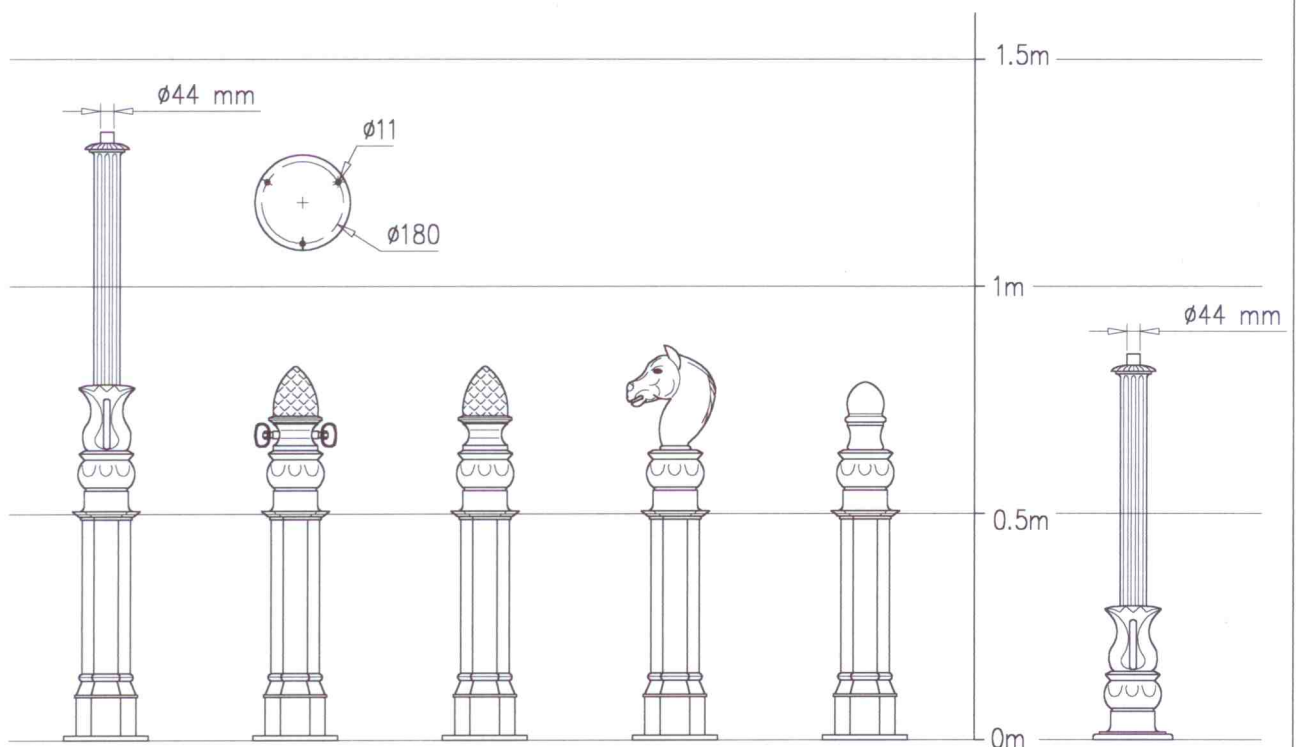

## Słupy M5

Wersja A – podstawa z odlewu cienkościennego  
Wersja B – z okienkiem w podstawie i z klapką

M5/1 07637

M5/2A 15435

M5/3 13720

M5/4 15133

M5/1A 27637

M5/2B 25435

## Słupy M5

Wersja B – z okienkiem w podstawie i z klapką

## Słupy M6, M8, M9

M6/1  
07639

M6/2  
15437

M6/3  
13721

M8/1  
13719

M8/2  
25213

M8/3  
15213

M8/4  
15135

## Słupy M12 – M18