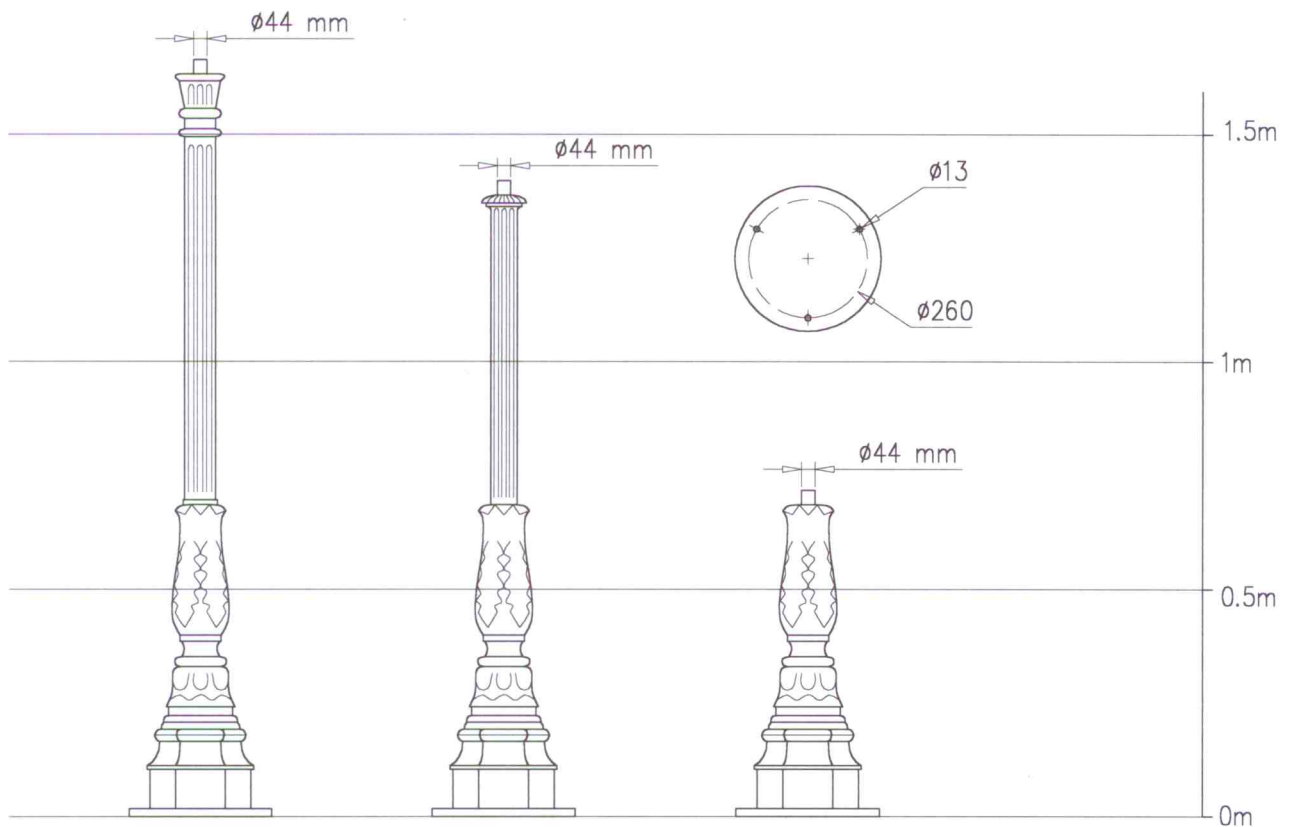

## Słupy M5

Wersja A – podstawa z odlewu cienkościennego  
Wersja B – z okienkiem w podstawie i z klapką

M5/1 07637

M5/2A 15435

M5/3 13720

M5/4 15133

M5/1A 27637

M5/2B 25435

## Słupy M5

Wersja B – z okienkiem w podstawie i z klapką

## Słupy M6, M8, M9

M6/1  
07639

M6/2  
15437

M6/3  
13721

M8/1  
13719

M8/2  
25213

M8/3  
15213

M8/4  
15135