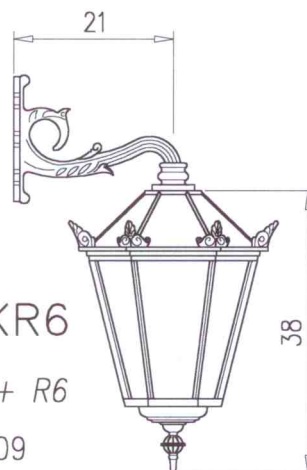

Lampy wiszące

wymiary w [cm]

Lampy wiszące

wymiary w [cm]

LC6R4
K6A + R6
43230

LC6R6
K6A + R6
23231

LC5R6
K6B + R6
52765

LS5R6
K7C + R6
15591

LS5KR6
K7CK + R6
15509

LS5R4
K7C + R4
15847

LS6R4
K7B + R4
62077