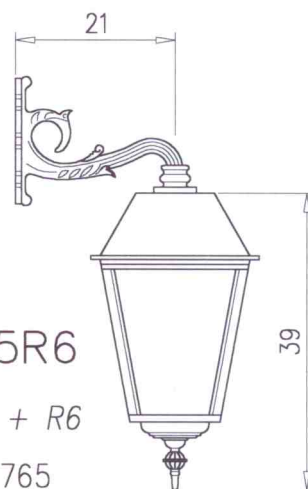

Lampy wiszące

wymiary w [cm]

Lampy wiszące

wymiary w [cm]

LC6R4
K6A + R6
43230

LC6R6
K6A + R6
23231

LC5R6
K6B + R6
52765

LS5R6
K7C + R6
15591