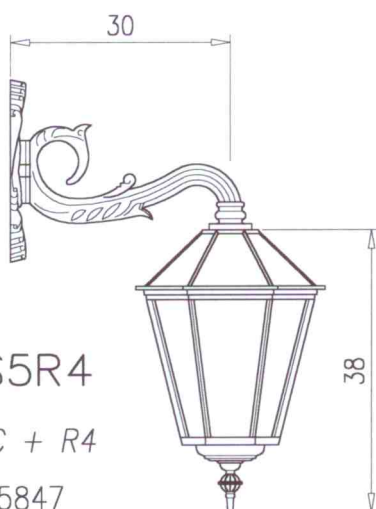

LS5R4
K7C + R4
15847