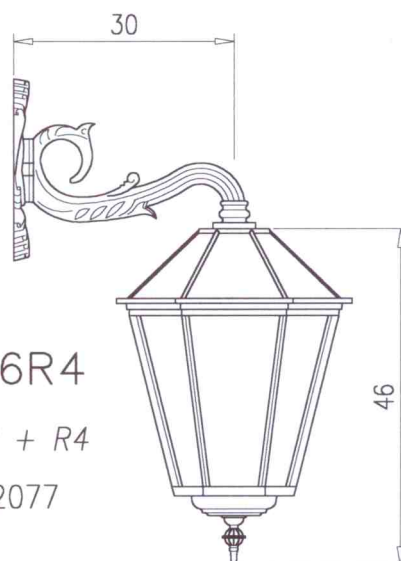

LS6R4
K7B + R4
62077