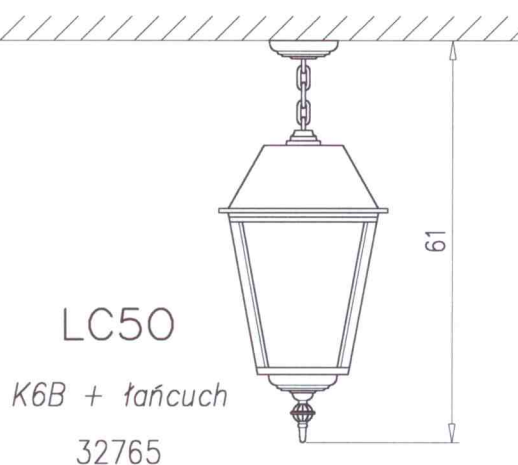

Lampy wiszące

wymiary w [cm]

Lampy wiszące

wymiary w [cm]

LC6R4
K6A + R6
43230

LC6R6
K6A + R6
23231

LC5R6
K6B + R6
52765

LS5R6
K7C + R6
15591

LS5KR6
K7CK + R6
15509

LS5R4
K7C + R4
15847

LS6R4
K7B + R4
62077