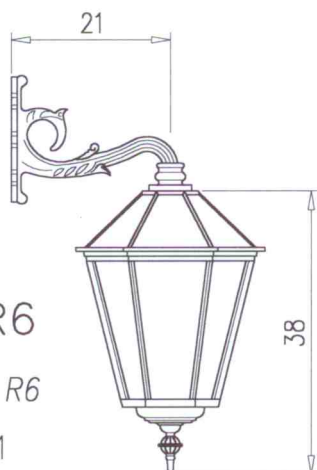

Lampy wiszące

wymiary w [cm]

Lampy wiszące

wymiary w [cm]

LC6R4
K6A + R6
43230

LC6R6
K6A + R6
23231

LC5R6
K6B + R6
52765

LS5R6
K7C + R6
15591