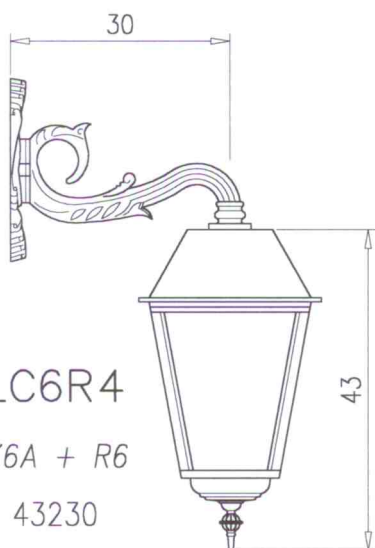

Lampy wiszące

wymiary w [cm]

Lampy wiszące

wymiary w [cm]

LC6R4
K6A + R6
43230

LC6R6
K6A + R6
23231

LC5R6
K6B + R6
52765

LS5R6
K7C + R6
15591