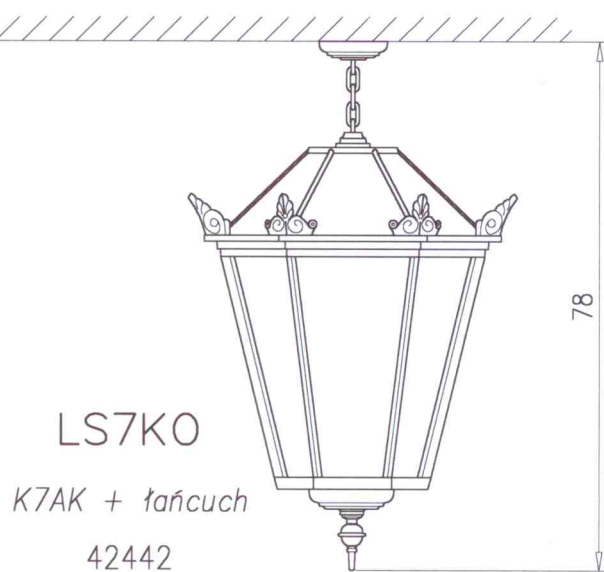

Lampy wiszące

wymiary w [cm]

Lampy wiszące

wymiary w [cm]

LC6R4
K6A + R6
43230

LC6R6
K6A + R6
23231

LC5R6
K6B + R6
52765

LS5R6
K7C + R6
15591

LS5KR6
K7CK + R6
15509

LS5R4
K7C + R4
15847

LS6R4
K7B + R4
62077