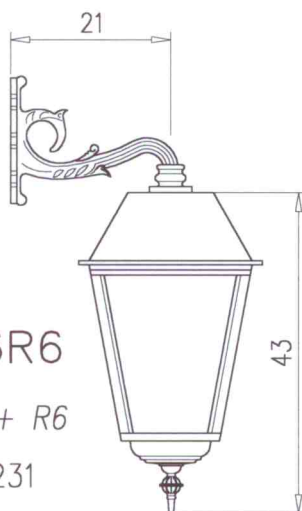

Lampy wiszące

wymiary w [cm]

Lampy wiszące

wymiary w [cm]

LC6R4
K6A + R6
43230

LC6R6
K6A + R6
23231

LC5R6
K6B + R6
52765

LS5R6
K7C + R6
15591