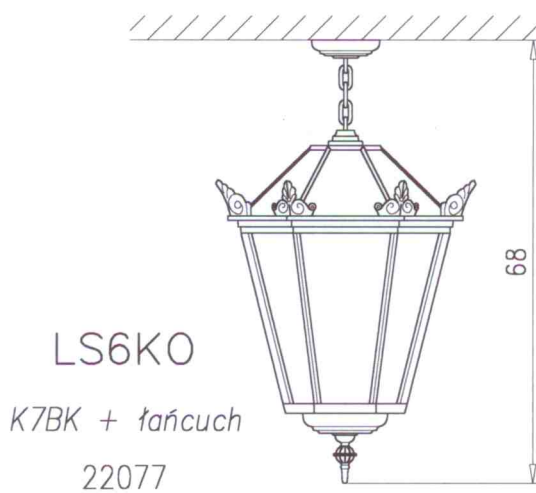

Lampy wiszące

wymiary w [cm]

Lampy wiszące

wymiary w [cm]

LC6R4
K6A + R6
43230

LC6R6
K6A + R6
23231

LC5R6
K6B + R6
52765

LS5R6
K7C + R6
15591

LS5KR6
K7CK + R6
15509

LS5R4
K7C + R4
15847

LS6R4
K7B + R4
62077