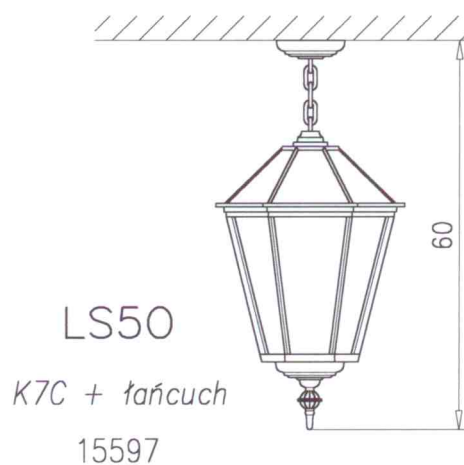

Lampy wiszące

wymiary w [cm]

Lampy wiszące

wymiary w [cm]

LC6R4
K6A + R6
43230

LC6R6
K6A + R6
23231

LC5R6
K6B + R6
52765

LS5R6
K7C + R6
15591

LS5KR6
K7CK + R6
15509

LS5R4
K7C + R4
15847

LS6R4
K7B + R4
62077