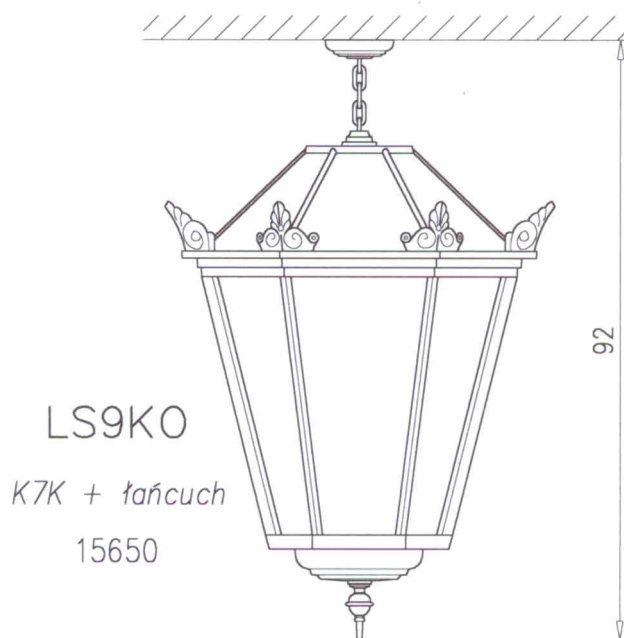

Lampy wiszące

wymiary w [cm]

Lampy wiszące

wymiary w [cm]

LC6R4
K6A + R6
43230

LC6R6
K6A + R6
23231

LC5R6
K6B + R6
52765

LS5R6
K7C + R6
15591

LS5KR6
K7CK + R6
15509

LS5R4
K7C + R4
15847

LS6R4
K7B + R4
62077