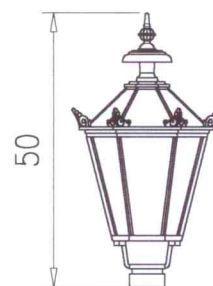

Głowy lamp

Wymiary w [cm]

Sześciokątne

LS9 (K7)
12710

LS7 (K7A)
12442

LS6 (K7B)
12077

LS5 (K7C)
12085

LS9K (K7/K)
32710

LS7K (K7A/K)
32442

LS6K (K7B/K)
32077

LS5K (K7C/K)
32085

L07K (K8)
7495

L05K (K8B)
12754

Głowy lamp

Wymiary w [cm]

Kwadratowe

Głowy lamp

Wymiary w [cm]

Przyściennie

LSS6 (K7BS)
12636

LSS5 (K7CS)
12637

LSS6K (K7BS/K)
32636

LSS5K (K7CS/K)
32637

Z otwieranym daszkiem