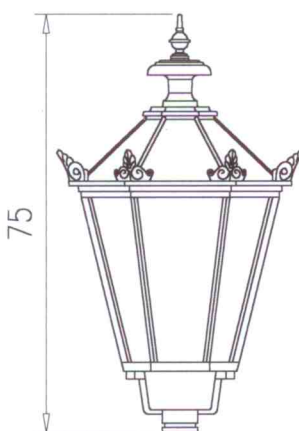

Głowy lamp

Wymiary w [cm]

Sześciokątne

LS9 (K7)
12710

LS7 (K7A)
12442

LS6 (K7B)
12077

LS5 (K7C)
12085

LS9K (K7/K)
32710

LS7K (K7A/K)
32442

LS6K (K7B/K)
32077

LS5K (K7C/K)
32085

L07K (K8)
7495

L05K (K8B)
12754

Głowy lamp

Wymiary w [cm]

Kwadratowe

Głowy lamp

Wymiary w [cm]

Przyściennie

LSS6 (K7BS)
12636

LSS5 (K7CS)
12637

LSS6K (K7BS/K)
32636

LSS5K (K7CS/K)
32637

Z otwieranym daszkiem