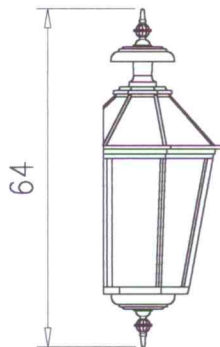

Głowy lamp

Wymiary w [cm]

Sześciokątne

LS9 (K7)
12710

LS7 (K7A)
12442

LS6 (K7B)
12077

LS5 (K7C)
12085

LS9K (K7/K)
32710

LS7K (K7A/K)
32442

LS6K (K7B/K)
32077

LS5K (K7C/K)
32085

L07K (K8)
7495

L05K (K8B)
12754

Głowy lamp

Wymiary w [cm]

Kwadratowe

LC8 (K5)
12760

LC7 (K6)
12265

LC6 (K6A)
13230

LC5 (K6B)
12765

LC8K (K5/K)

LC7K (K6/K)
32265

LC6K (K6A/K)
33230

LC5K (K6B/K)
25765

Głowy lamp

Wymiary w [cm]

Przyściennie

LSS6 (K7BS)
12636

LSS5 (K7CS)
12637

LSS6K (K7BS/K)
32636

LSS5K (K7CS/K)
32637

Z otwieranym daszkiem