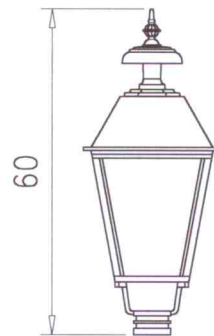

LC6 (K6A)
13230