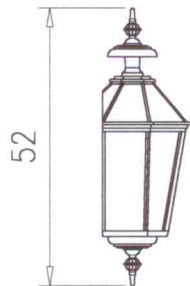

Głowy lamp

Wymiary w [cm]

Sześciokątne

LS9 (K7)
12710

LS7 (K7A)
12442

LS6 (K7B)
12077

LS5 (K7C)
12085

LS9K (K7/K)
32710

LS7K (K7A/K)
32442

LS6K (K7B/K)
32077

LS5K (K7C/K)
32085

L07K (K8)
7495

L05K (K8B)
12754

Głowy lamp

Wymiary w [cm]

Kwadratowe

LC8 (K5)
12760

LC7 (K6)
12265

LC6 (K6A)
13230

LC5 (K6B)
12765

LC8K (K5/K)

LC7K (K6/K)
32265

LC6K (K6A/K)
33230

LC5K (K6B/K)
25765

Głowy lamp

Wymiary w [cm]

Przyściennie

LSS6 (K7BS)
12636

LSS5 (K7CS)
12637

LSS6K (K7BS/K)
32636

LSS5K (K7CS/K)
32637

Z otwieranym daszkiem