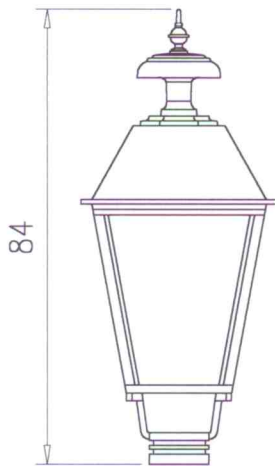

Głowy lamp

Wymiary w [cm]

Sześciokątne

LS9 (K7)
12710

LS7 (K7A)
12442

LS6 (K7B)
12077

LS5 (K7C)
12085

LS9K (K7/K)
32710

LS7K (K7A/K)
32442

LS6K (K7B/K)
32077

LS5K (K7C/K)
32085

L07K (K8)
7495

L05K (K8B)
12754

Głowy lamp

Wymiary w [cm]

Kwadratowe

Głowy lamp

Wymiary w [cm]

Przyściennie

LSS6 (K7BS)
12636

LSS5 (K7CS)
12637

LSS6K (K7BS/K)
32636

LSS5K (K7CS/K)
32637

Z otwieranym daszkiem