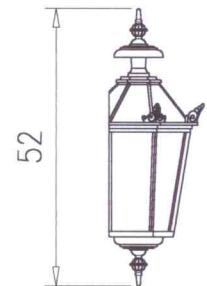

Głowy lamp

Wymiary w [cm]

Sześciokątne

LS9 (K7)
12710

LS7 (K7A)
12442

LS6 (K7B)
12077

LS5 (K7C)
12085

LS9K (K7/K)
32710

LS7K (K7A/K)
32442

LS6K (K7B/K)
32077

LS5K (K7C/K)
32085

L07K (K8)
7495

L05K (K8B)
12754

Głowy lamp

Wymiary w [cm]

Kwadratowe

Głowy lamp

Wymiary w [cm]

Przyściennie

LSS6 (K7BS)
12636

LSS5 (K7CS)
12637

LSS6K (K7BS/K)
32636

LSS5K (K7CS/K)
32637

Z otwieranym daszkiem