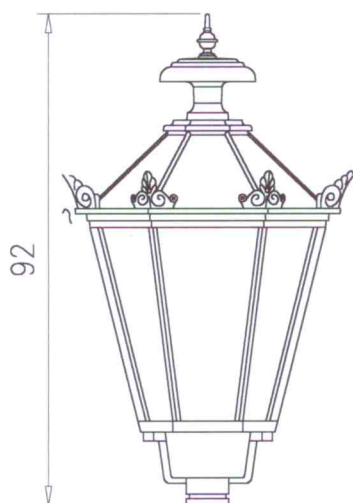

Głowy lamp

Wymiary w [cm]

Sześciokątne

LS9 (K7)
12710

LS7 (K7A)
12442

LS6 (K7B)
12077

LS5 (K7C)
12085

LS9K (K7/K)
32710

LS7K (K7A/K)
32442

LS6K (K7B/K)
32077

LS5K (K7C/K)
32085

L07K (K8)
7495

L05K (K8B)
12754

Głowy lamp

Wymiary w [cm]

Kwadratowe

Głowy lamp

Wymiary w [cm]

Przyściennie

LSS6 (K7BS)
12636

LSS5 (K7CS)
12637

LSS6K (K7BS/K)
32636

LSS5K (K7CS/K)
32637

Z otwieranym daszkiem