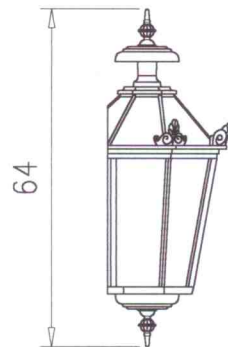

Głowy lamp

Wymiary w [cm]

Sześciokątne

LS9 (K7)
12710

LS7 (K7A)
12442

LS6 (K7B)
12077

LS5 (K7C)
12085

LS9K (K7/K)
32710

LS7K (K7A/K)
32442

LS6K (K7B/K)
32077

LS5K (K7C/K)
32085

L07K (K8)
7495

L05K (K8B)
12754

Głowy lamp

Wymiary w [cm]

Kwadratowe

Głowy lamp

Wymiary w [cm]

Przyściennie

LSS6 (K7BS)
12636

LSS5 (K7CS)
12637

LSS6K (K7BS/K)
32636

LSS5K (K7CS/K)
32637

Z otwieranym daszkiem