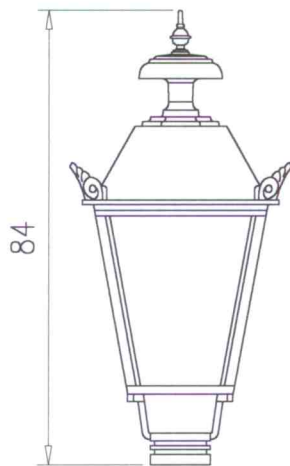

LC8K (K5/K)