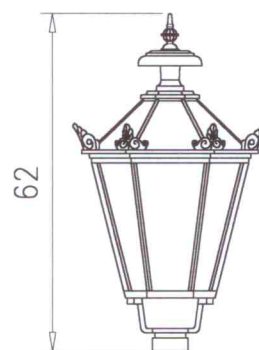

Głowy lamp

Wymiary w [cm]

Sześciokątne

LS9 (K7)
12710

LS7 (K7A)
12442

LS6 (K7B)
12077

LS5 (K7C)
12085

LS9K (K7/K)
32710

LS7K (K7A/K)
32442

LS6K (K7B/K)
32077

LS5K (K7C/K)
32085

L07K (K8)
7495

L05K (K8B)
12754

Głowy lamp

Wymiary w [cm]

Kwadratowe

Głowy lamp

Wymiary w [cm]

Przyściennie

LSS6 (K7BS)
12636

LSS5 (K7CS)
12637

LSS6K (K7BS/K)
32636

LSS5K (K7CS/K)
32637

Z otwieranym daszkiem