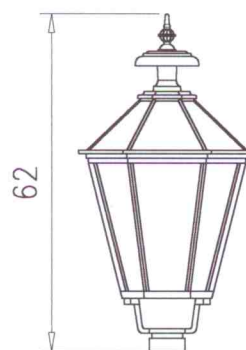

Głowy lamp

Wymiary w [cm]

Sześciokątne

LS9 (K7)
12710

LS7 (K7A)
12442

LS6 (K7B)
12077

LS5 (K7C)
12085

LS9K (K7/K)
32710

LS7K (K7A/K)
32442

LS6K (K7B/K)
32077

LS5K (K7C/K)
32085

L07K (K8)
7495

L05K (K8B)
12754

Głowy lamp

Wymiary w [cm]

Kwadratowe

Głowy lamp

Wymiary w [cm]

Przyściennie

LSS6 (K7BS)
12636

LSS5 (K7CS)
12637

LSS6K (K7BS/K)
32636

LSS5K (K7CS/K)
32637

Z otwieranym daszkiem