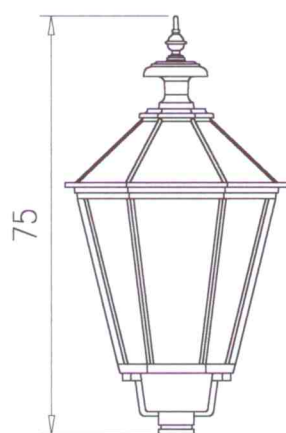

Głowy lamp

Wymiary w [cm]

Sześciokątne

LS9 (K7)
12710

LS7 (K7A)
12442

LS6 (K7B)
12077

LS5 (K7C)
12085

LS9K (K7/K)
32710

LS7K (K7A/K)
32442

LS6K (K7B/K)
32077

LS5K (K7C/K)
32085

L07K (K8)
7495

L05K (K8B)
12754

Głowy lamp

Wymiary w [cm]

Kwadratowe

Głowy lamp

Wymiary w [cm]

Przyściennie

LSS6 (K7BS)
12636

LSS5 (K7CS)
12637

LSS6K (K7BS/K)
32636

LSS5K (K7CS/K)
32637

Z otwieranym daszkiem