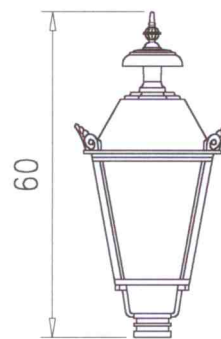

LC6K (K6A/K)
33230