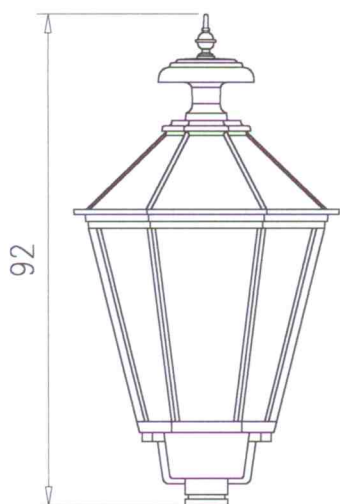

Głowy lamp

Wymiary w [cm]

Sześciokątne

LS9 (K7)
12710

LS7 (K7A)
12442

LS6 (K7B)
12077

LS5 (K7C)
12085

LS9K (K7/K)
32710

LS7K (K7A/K)
32442

LS6K (K7B/K)
32077

LS5K (K7C/K)
32085

L07K (K8)
7495

L05K (K8B)
12754

Głowy lamp

Wymiary w [cm]

Kwadratowe

Głowy lamp

Wymiary w [cm]

Przyściennie

LSS6 (K7BS)
12636

LSS5 (K7CS)
12637

LSS6K (K7BS/K)
32636

LSS5K (K7CS/K)
32637

Z otwieranym daszkiem