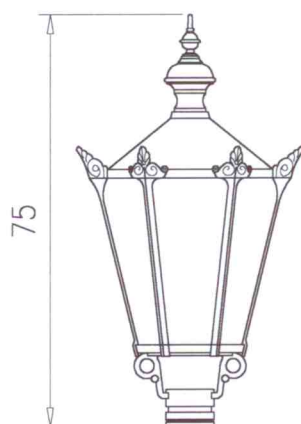

Głowy lamp

Wymiary w [cm]

Sześciokątne

LS9 (K7)
12710

LS7 (K7A)
12442

LS6 (K7B)
12077

LS5 (K7C)
12085

LS9K (K7/K)
32710

LS7K (K7A/K)
32442

LS6K (K7B/K)
32077

LS5K (K7C/K)
32085

L07K (K8)
7495

L05K (K8B)
12754

Głowy lamp

Wymiary w [cm]

Kwadratowe

Głowy lamp

Wymiary w [cm]

Przyściennie

LSS6 (K7BS)
12636

LSS5 (K7CS)
12637

LSS6K (K7BS/K)
32636

LSS5K (K7CS/K)
32637

Z otwieranym daszkiem