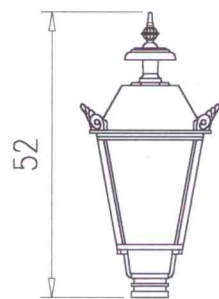

Głowy lamp

Wymiary w [cm]

Sześciokątne

LS9 (K7)
12710

LS7 (K7A)
12442

LS6 (K7B)
12077

LS5 (K7C)
12085

LS9K (K7/K)
32710

LS7K (K7A/K)
32442

LS6K (K7B/K)
32077

LS5K (K7C/K)
32085

L07K (K8)
7495

L05K (K8B)
12754

Głowy lamp

Wymiary w [cm]

Kwadratowe

LC8 (K5)
12760

LC7 (K6)
12265

LC6 (K6A)
13230

LC5 (K6B)
12765

LC8K (K5/K)

LC7K (K6/K)
32265

LC6K (K6A/K)
33230

LC5K (K6B/K)
25765

Głowy lamp

Wymiary w [cm]

Przyściennie

LSS6 (K7BS)
12636

LSS5 (K7CS)
12637

LSS6K (K7BS/K)
32636

LSS5K (K7CS/K)
32637

Z otwieranym daszkiem