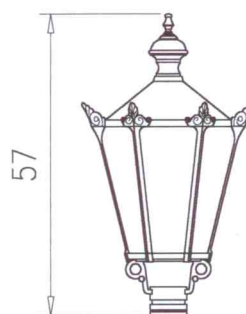

Głowy lamp

Wymiary w [cm]

Sześciokątne

LS9 (K7)
12710

LS7 (K7A)
12442

LS6 (K7B)
12077

LS5 (K7C)
12085

LS9K (K7/K)
32710

LS7K (K7A/K)
32442

LS6K (K7B/K)
32077

LS5K (K7C/K)
32085

L07K (K8)
7495

L05K (K8B)
12754

Głowy lamp

Wymiary w [cm]

Kwadratowe

Głowy lamp

Wymiary w [cm]

Przyściennie

LSS6 (K7BS)
12636

LSS5 (K7CS)
12637

LSS6K (K7BS/K)
32636

LSS5K (K7CS/K)
32637

Z otwieranym daszkiem